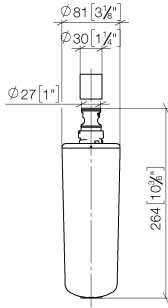

## Ersatzfilterkartusche -

---

12 896 970 90

- Aktivkohlefilter (5.0 Mikron-Level)
- chemische und mechanische Filterung
- Reduzierung des Kalkgehalts (Ionentauscher)
- Filterung von Schmutz- / Rost- / Chlor- und Bleipartikeln
- Filterleistung ca. 450 Liter
- passend für 12 892 970 90

## Ersatzfilterkartusche -

---

12 896 970 90

mm [inches]

Ersatzfilterkartusche -

---

12 896 970 90